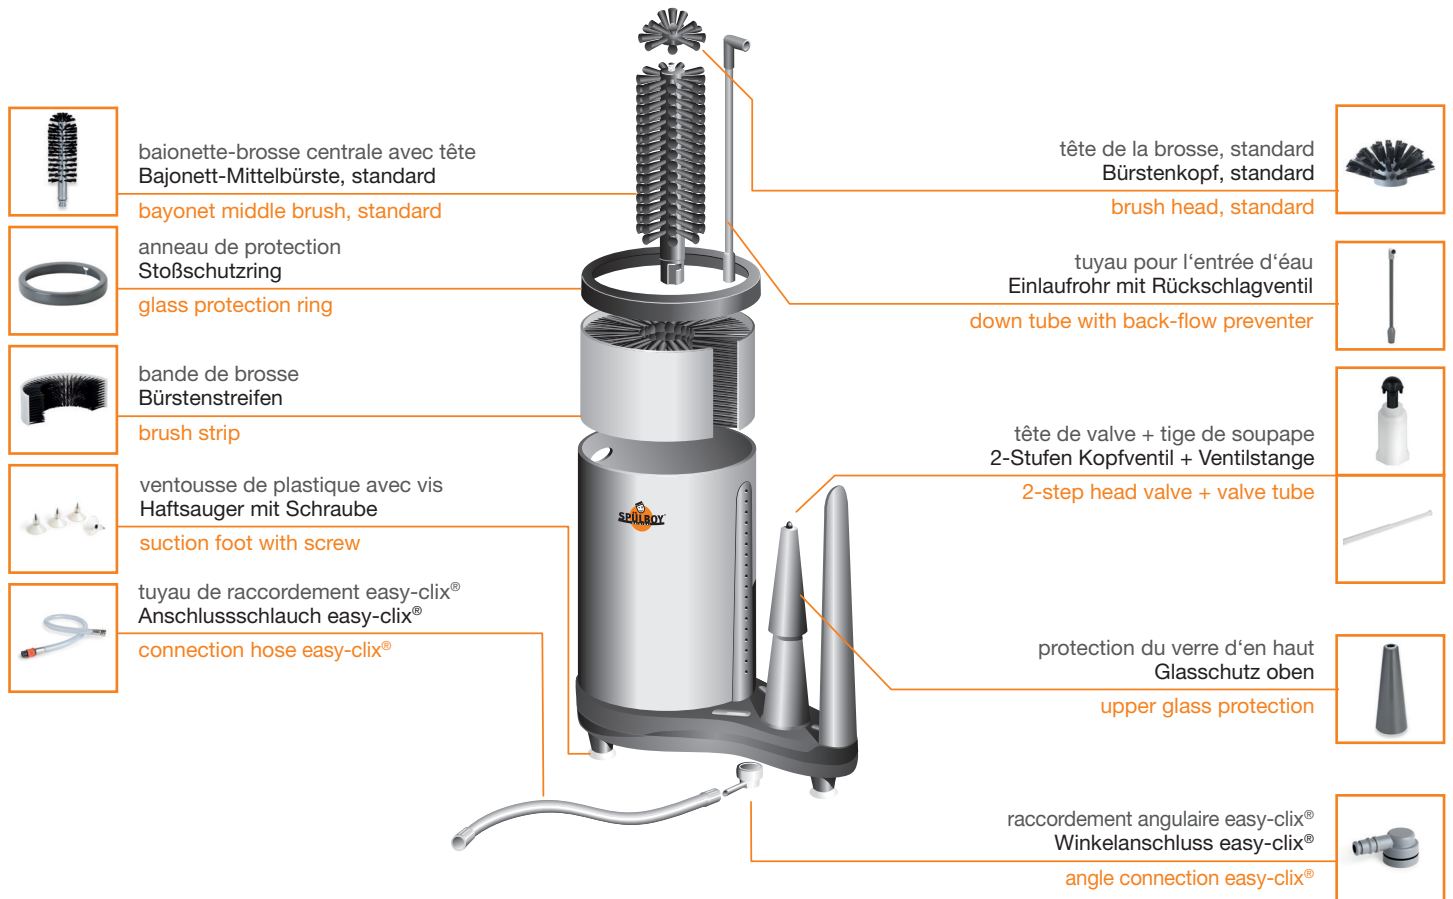

## Größe / Dimension / Dimension

B/H/T 40 x 33,6 x 27,2 cm / W/H/D 40 x 33.6 x 27.2 cm / L/H/P 40 x 33,6 x 27,2 cm  
 Topf Ø 17-20 cm, oval / canister Ø 17-20 cm, oval / pot Ø 17-20 cm, ovale  
 Glasinnenhöhe 26 cm / internal glass heigh 26 cm / hauteur intérieure du verre 26 cm

## Größe / Dimension / Dimension

B/H/T 33 x 33 x 18,5 cm / W/H/D 33 x 33 x 18,5 cm / L/H/P 33 x 33 x 18,5 cm

Topf Ø 18 cm / canister Ø 18 cm / pot Ø 18 cm

Glasinnenhöhe 23,5 cm / internal glass height 23.5 cm / hauteur intérieure du verre 23,5 cm

## Größe / Dimension / Dimension

B/H/T 38 x 33 x 18,5 cm / W/H/D 38 x 33 x 18.5 cm / L/H/P 38 x 33 x 18,5 cm  
 Topf Ø 18 cm / canister Ø 18 cm / pot Ø 18 cm  
 Glasinnenhöhe 23,5 cm / internal glass height 23.5 cm / hauteur intérieure du verre 23,5 cm

### Größe / Dimension / Dimension

B/H/T 32,5 x 31,3 x 15,5 cm / W/H/D 32.5 x 31.3 x 15.5 cm / L/H/P 32,5 x 31,3 x 15,5 cm  
 Topf Ø 15 cm / canister Ø 15 cm / pot Ø 15 cm  
 Glasinnenhöhe 22 cm / internal glass height 22 cm / hauteur intérieure du verre 22 cm