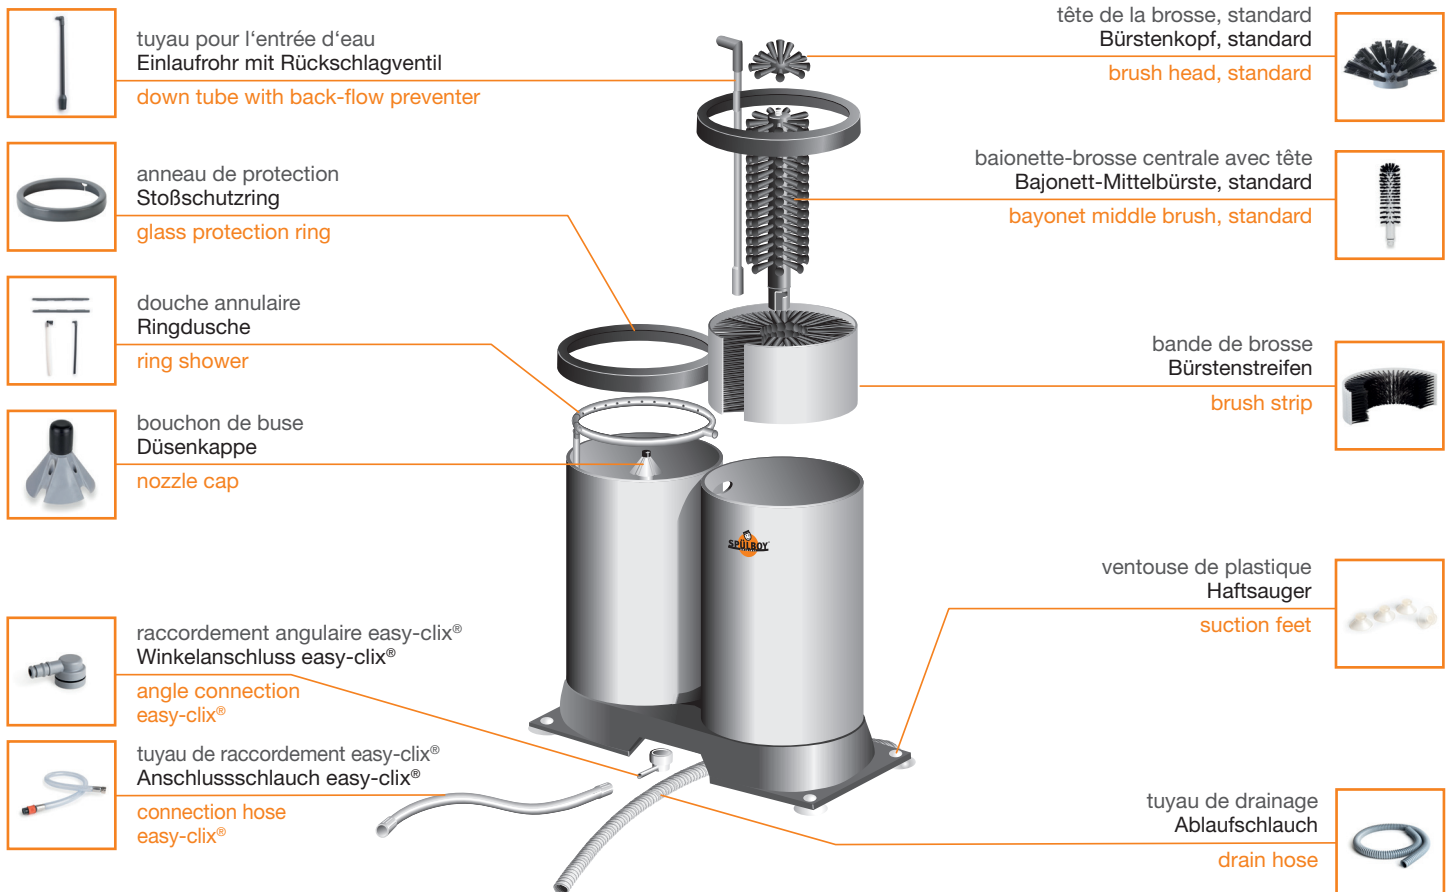

## Ersatzteile / Spare parts / Pièces de rechange

Bürstenkopf, standard / brush head, standard / tête de la brosse, standard	Art. Nr. 3860
Bajonett-Mittelbürste, standard / bayonet middle brush, standard / baionette-brosse centrale avec tête	Art. Nr. 3751
Bürstenstreifen / brush strip / bande de brosse	Art. Nr. 3890
Einlaufrohr mit Rückschlagventil / down tube with back-flow preventer / tuyau pour l'entrée d'eau	Art. Nr. 3956
2-Stufen Kopfventil / 2-step head valve / tête de valve	Art. Nr. 6046
Ventilstange / valve tube / tige de soupape	Art. Nr. 6045
Glasschutz oben / upper glass protection / protection du verre d'en haut	Art. Nr. 6060
Winkelanschluss easy-clix® / angle connection easy-clix® / raccordement angulaire easy-clix®	Art. Nr. 6075
Stoßschutzring / glass protection ring / anneau de protection	Art. Nr. 3930
Haftsauger mit Schraube / suction foot with screw / ventouse de plastique avec vis	Art. Nr. 5051
Anschluss Schlauch easy-clix® / connection hose with easy-clix® / tuyau de raccordement easy-clix®	Art. Nr. 5072

## Größe / Dimension / Dimension

B/H/T 38 x 33 x 18,5 cm / W/H/D 38 x 33 x 18.5 cm / L/H/P 38 x 33 x 18,5 cm  
 Topf Ø 18 cm / canister Ø 18 cm / pot Ø 18 cm  
 Glasinnenhöhe 23,5 cm / internal glass height 23.5 cm / hauteur intérieure du verre 23,5 cm

### Größe / Dimension / Dimension

B/H/T 32,5 x 31,3 x 15,5 cm / W/H/D 32.5 x 31.3 x 15.5 cm / L/H/P 32,5 x 31,3 x 15,5 cm  
 Topf Ø 15 cm / canister Ø 15 cm / pot Ø 15 cm  
 Glasinnenhöhe 22 cm / internal glass height 22 cm / hauteur intérieure du verre 22 cm