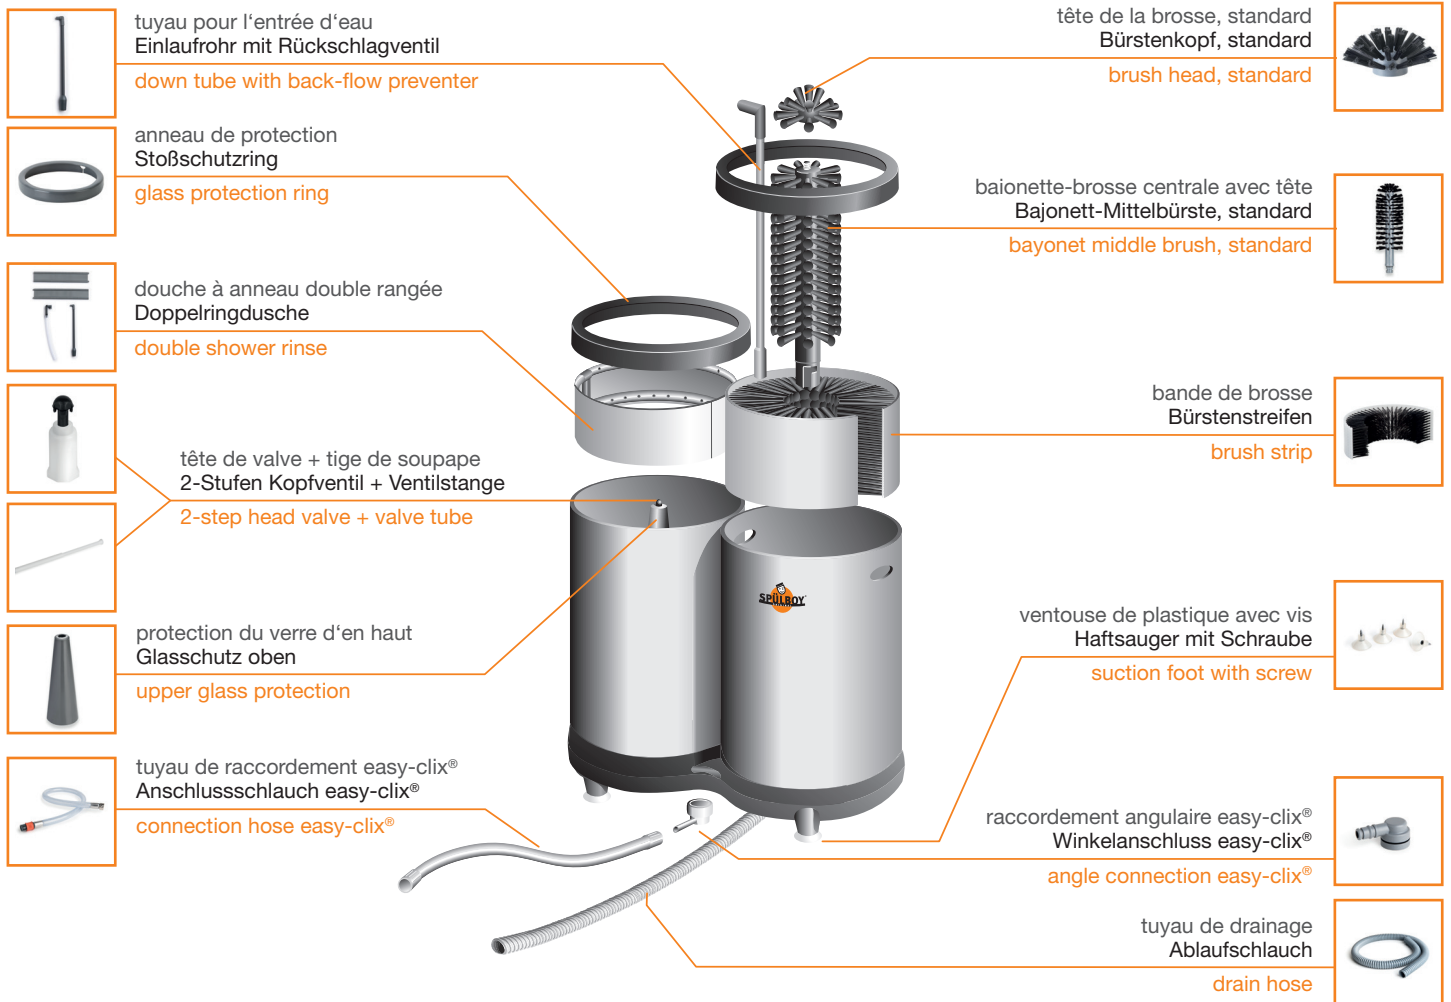

## Größe / Dimension / Dimension

B/H/T 33 x 33 x 18,5 cm / W/H/D 33 x 33 x 18,5 cm / L/H/P 33 x 33 x 18,5 cm

Topf Ø 18 cm / canister Ø 18 cm / pot Ø 18 cm

Glasinnenhöhe 23,5 cm / internal glass height 23.5 cm / hauteur intérieure du verre 23,5 cm

## Ersatzteile / Spare parts / Pièces de rechange

Bürstenkopf, standard / brush head, standard / tête de la brosse, standard	Art. Nr. 3860
Bajonett-Mittelbürste, standard / bayonet middle brush, standard / baionette-brosse centrale avec tête	Art. Nr. 3751
Bürstenstreifen / brush strip / bande de brosse	Art. Nr. 3890
Einlaufrohr mit Rückschlagventil / down tube with back-flow preventer / tuyau pour l'entrée d'eau	Art. Nr. 3956
2-Stufen Kopfventil / 2-step head valve / tête de valve	Art. Nr. 6046
Ventilstange / valve tube / tige de soupape	Art. Nr. 6045
Glasschutz oben / upper glass protection / protection du verre d'en haut	Art. Nr. 6060
Winkelanschluss easy-clix® / angle connection easy-clix® / raccordement angulaire easy-clix®	Art. Nr. 6075
Stoßschutzring / glass protection ring / anneau de protection	Art. Nr. 3930
Haftsauger mit Schraube / suction foot with screw / ventouse de plastique avec vis	Art. Nr. 5051
Anschluss Schlauch easy-clix® / connection hose with easy-clix® / tuyau de raccordement easy-clix®	Art. Nr. 5072

## Größe / Dimension / Dimension

B/H/T 38 x 33 x 18,5 cm / W/H/D 38 x 33 x 18.5 cm / L/H/P 38 x 33 x 18,5 cm  
 Topf Ø 18 cm / canister Ø 18 cm / pot Ø 18 cm  
 Glasinnenhöhe 23,5 cm / internal glass height 23.5 cm / hauteur intérieure du verre 23,5 cm

### Größe / Dimension / Dimension

B/H/T 32,5 x 31,3 x 15,5 cm / W/H/D 32.5 x 31.3 x 15.5 cm / L/H/P 32,5 x 31,3 x 15,5 cm  
 Topf Ø 15 cm / canister Ø 15 cm / pot Ø 15 cm  
 Glasinnenhöhe 22 cm / internal glass height 22 cm / hauteur intérieure du verre 22 cm